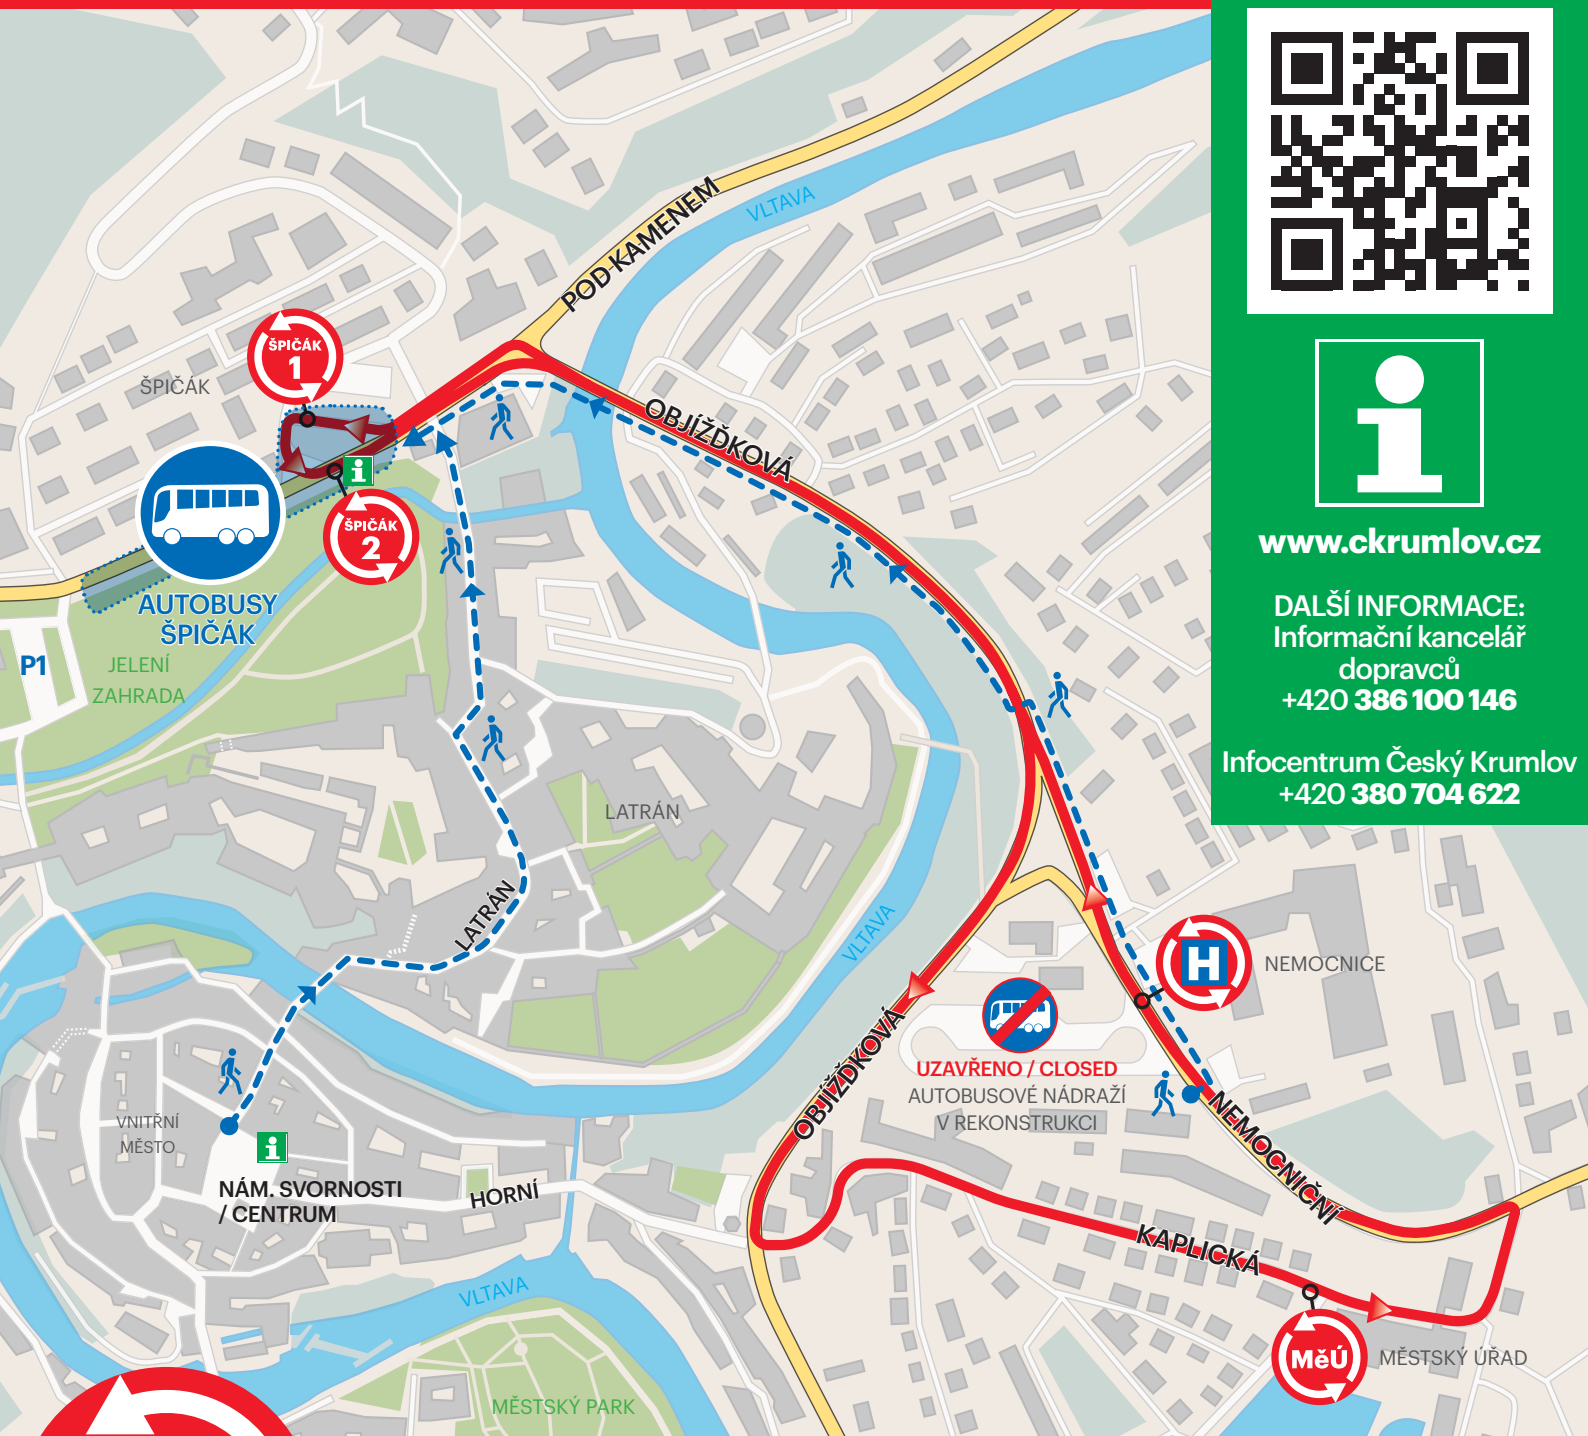

AUTOBUSOVÉ NÁDRAŽÍ ČESKÝ KRUMLOV UZAVŘENO

8. 10. 2018 – 8. 12. 2018

ODJEZDY A PŘÍJEZDY AUTOBUSŮ NA DOČASNÉM STANOVIŠTI – AUTOBUSY ŠPIČÁK

BUS STATION ČESKÝ KRUMLOV

CLOSED

08. 10. 2018 – 08. 12. 2018

DEPARTURES AND ARRIVALS OF BUSES WILL TAKE PLACE
ON TEMPORARY BUS STATION ŠPIČÁK

STRABAG